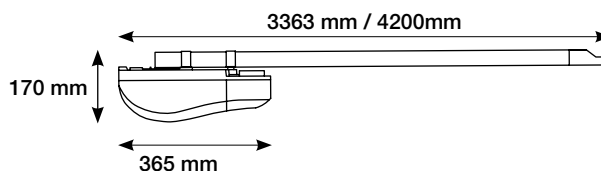

Puertas basculantes y seccionales

Porte basculanti e sezionali
Portas basculantes e seccionadas

stc 600 / 1000

24V Motor 24V | Motore 24V | Motor 24V

RF Radiofrecuencia | Radiofrequenza | Radiofrequência

24x365 Uso intensivo | Uso intensivo | Uso intensivo

KIT Producto KIT | Prodotto KIT | Produto KIT

® Producto Patentado | Prodotto Brevettato | Produto Patenteado

new Producto NEW | Prodotto NEW | Produto NEW

Dimensiones / Dimensioni / Dimensões

Ref.: **P5STCC000**

Ref.: **P5STCC001**

Para puertas basculantes y seccionales de hasta 15 m² de superficie.

Automatismos para puertas de garaje, basculantes o seccionales de hasta 15 m² de superficie. Raíl de arrastre mediante cadena. Paro suave y detección automática de obstáculos. Cierre automático.

Per porte basculanti e sezionali della superficie di fino 15 m².

Automatismi per porte di garage, basculanti o sezionali della superficie di fino 15 m². Braccio di trascinamento mediante catena. Arresto morbido e rilevamento automatico di ostacoli. Chiusura automatica.

Para portas basculantes e seccionadas com superfícies até 15 m².

Automatismos para portas de garagem, basculantes ou seccionadas com superfícies até 15 m². Calha de arrastamento por corrente. Paragem suave e deteção automática de obstáculos. Fechamento automático.

Características Técnicas / Caratteristiche Tecniche / Características Técnicas

	STC 600	STC 1000	
peso puerta / peso porta / peso porta	60kg	100kg	
tensión / tensione / tensão	24V	24V	
fuerza max / forza max / força máx.	600N	1000N	
norma / norma / norma	CE	CE	
peso / peso / peso	1.5kg	1.5kg	
transmisión / trasmissione / transmissão	cadena	cadena	<i>catena / corrente</i>
bastidor / telaio / moldura	ABS	ABS	
seguridad incorporada / sicurezza incorporata / segurança integrada	abrir / cerrar	abrir / cerrar	<i>aprire/chiudere / abrir/fechar</i>
enganche / attacco / engate	automático	automático	<i>automatico / automático</i>
luz de cortesía / luce di cortesia / luz de cortesia	si	si	
final de carrera / end of stroke / fim de curso	automático	automático	<i>automatico / automático</i>