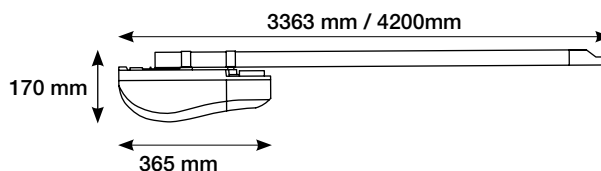

Puertas basculantes y seccionales

Swing doors and sectional doors
Portes basculantes et sectionnelles

stc 600 / 1000

24V Motor 24V | 24V motor | Moteur 24V

Radiofrecuencia | Radio frequency | Radiofréquence

24x365 Uso intensivo | Intensive use | Usage intensif

KIT Producto KIT | KIT product | Produit KIT

® Producto Patentado | Patented product | Produit breveté

new Producto NEW | NEW product | Produit NEW

Dimensiones / Dimensions / Dimensions

Ref.: **P5STCC000**

Ref.: **P5STCC001**

Para puertas basculantes y seccionales de hasta 15 m² de superficie.

Automatismos para puertas de garaje, basculantes o seccionales de hasta 15 m² de superficie. Raíl de arrastre mediante cadena. Paro suave y detección automática de obstáculos. Cierre automático.

For swing and sectional doors with a surface area of up to 15 m².

Automatic mechanisms for swing and sectional garage doors with a surface area of up to 15 m². Chain-drive rail. Stops gently and automatically detects obstacles. Closes automatically.

Pour les portes basculantes et sectionnelles d'une surface de 15 m² maximum.

Automatismes pour portes de garage, basculantes ou sectionnelles, d'une surface de 15 m² maximum. Raíl d'entraînement avec chaîne. Arrêt doux et détection automatique des obstacles. Fermeture automatique.

Características Técnicas / Technical Features / Caractéristiques Techniques

	STC 600	STC 1000	
peso puerta / door weight / poids porte	60kg	100kg	
tensión / voltage / tension	24V	24V	
fuerza max / maximum power / force maxi.	600N	1000N	
norma / standard / norme	CE	CE	
peso / weight / poids	1.5kg	1.5kg	
transmisión / transmission / transmission	cadena	cadena	chain / chaîne
bastidor / frame / châssis	ABS	ABS	
seguridad incorporada / built security / sécurité incorporée	abrir / cerrar	abrir / cerrar	Open/Close / ouvrir/fermer
enganche / connection / accrochage	automático	automático	automatic / automatique
luz de cortesía / courtesy light / lumière de courtoisie	si	si	
final de carrera / end of stroke / fin de course	automático	automático	automatic / automatique