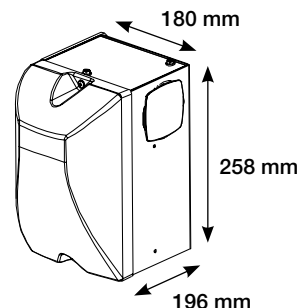

Dimensiones / Dimensions / Dimensions

Ref.: **P2TCDC003**

Ref.: **P2TCDC021**

Para puertas basculantes de hasta 10 m² de superficie.

Motoreductor para puerta basculante mediante tiro de cadena, máxima superficie 10 m², alimentación con motor de corriente continua. Indicado para uso residencial. Equipo electrónico con receptor integrado, conector TRV. Posibilidad de incorporar batería de emergencia.

Características Técnicas / Technical Features / Caractéristiques Techniques

	upper
superficie max. / max. surface / surface maxi.	12m²
tensión / voltage / tension	230V. - 50Hz
intensidad / current / intensité	2.25 A
fuerza max / maximum power / force maxi.	241 N
potencia / power / puissance	0.06 kw
condensador / capacitor / condensateur	-
ciclo de trabajo / Working cycle / cycle de travail	80%
norma / standard / norme	CE
peso / weight / poids	5 kg