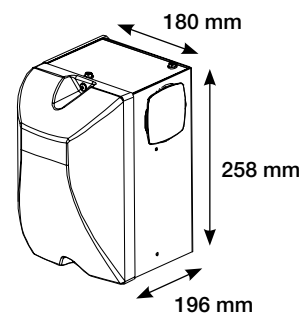

® Producto Patentado | Prodotto Brevettato | Produto Patenteado

Dimensiones / Dimensioni / Dimensões

Ref.: **P2TCDCC003**

Ref.: **P2TCDCC021**

Para puertas basculantes de hasta 10 m² de superficie.

Motorreductor para puerta basculante mediante tiro de cadena, máxima superficie 10 m², alimentación con motor de corriente continua. Indicado para uso residencial. Equipo electrónico con receptor integrado, conector TRV. Posibilidad de incorporar batería de emergencia.