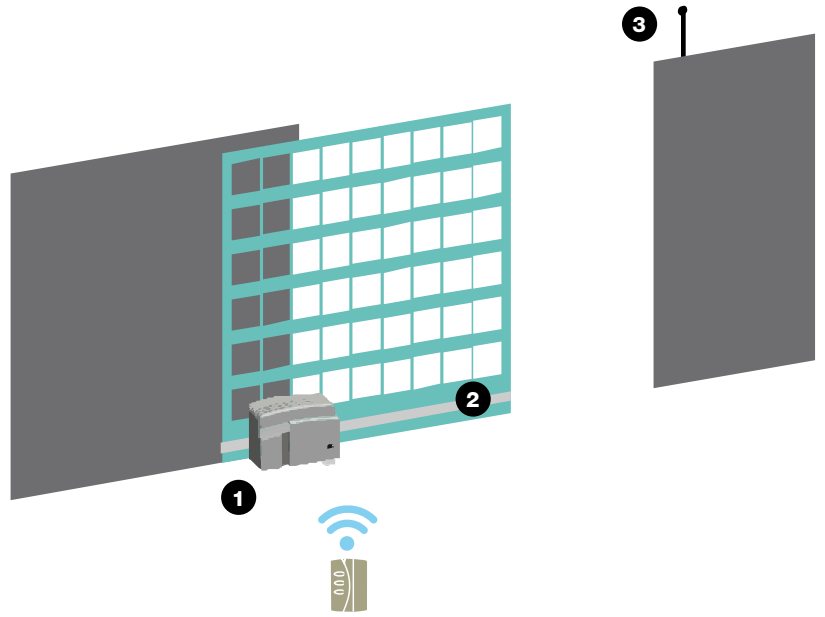

KIT

mini marathon

Para automatizar de la forma más rápida y económica su puerta, nada mejor que adquirir nuestro producto KIT, donde encontrará todo lo necesario para una automatización básica.

Per automatizzare nel modo più rapido ed economico possibile la vostra porta, non c'è niente di meglio che acquistare il nostro prodotto KIT, nel quale troverete tutto ciò che serve per un'automatizzazione di base.

Para automatizar da forma mais rápida e económica a sua porta, nada melhor do que adquirir o nosso produto KIT, onde encontrará tudo o que é necessário para uma automatização básica.

1. mini marathon 2. cremallera de 3m 3. antena 4. Emisor VARIO (2 und)
  1. mini marathon 2. cremagliera di 3m 3. antenna 4. Radiocomando VARIO (2 unità)
  1. mini marathon 2. cremalheira de 3 m 3. antena 4. Emissor VARIO (2 u.)

Ref.: **P3KMINM000**