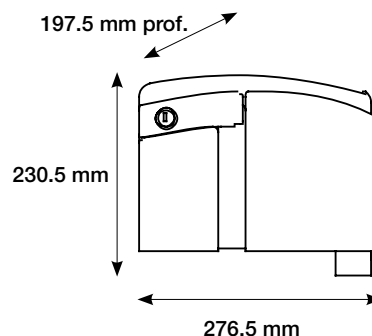

Dimensiones / Dimensions / Dimensions

Ref.: **P3MINIM020**

Ref.: **P3MINIM010**

Para puertas correderas de hasta 400 kg.

Automatismo para puertas correderas residenciales de hasta 400 kg, motor 24v dc con equipo electrónico y receptor integrado, suavidad en la realización de la apertura y cierre de maniobras, fácil desbloqueo para accionamiento manual. Kit de batería de emergencia opcional que posibilita una autonomía de 40 maniobras.

For sliding doors up to 400 kg.

Automatic mechanism for residential sliding doors up to 400 kg, 24V DC motor with built-in electronic equipment and receiver, easy to open and close and easy to release for manual use. Emergency battery kit that allows up to 40 maneuvers.

Pour portes coulissantes pesant jusqu'à 400 kg.

Automatisme pour portes coulissantes résidentielles pesant jusqu'à 400 kg, moteur 24 V CC avec matériel électronique et récepteur intégré, douceur de l'ouverture et de la fermeture, débrayage facile pour un actionnement manuel. Kit de batterie d'urgence facultatif permettant une autonomie de 40 manœuvres.

Características Técnicas / Technical Features / Caractéristiques Techniques

mini marathon

alimentación / power supply / alimentation	230W - 24V CC
potencia / power / puissance	30W
intensidad / current / intensité	0.6 Amp.
par / torque / couple	4 Nm.
rpm corona / crown wheel rpm / rpm couronne	60
temperatura / temperature / température	-10° C / 40° C
factor de servicio / service factor / facteur de service	80%
velocidad máxima / maximum speed / vitesse maximum	12m / min
peso / weight / poids	8 kg
módulo de salida / output module / module de sortie	M4
peso max puerta / maximum door weight / poids maxi. porte	400 kg