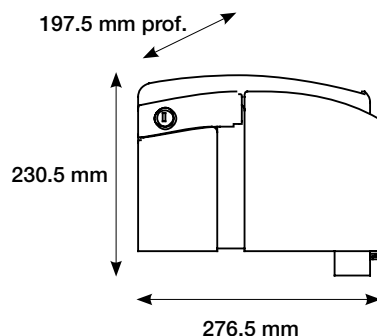

Dimensiones / Dimensioni / Dimensões

Ref.: **P3MINIM020**

Ref.: **P3MINIM010**

Para puertas correderas de hasta 400 kg.

Automatismo para puertas correderas residenciales de hasta 400 kg, motor 24v dc con equipo electrónico y receptor integrado, suavidad en la realización de la apertura y cierre de maniobras, fácil desbloqueo para accionamiento manual. Kit de batería de emergencia opcional que posibilita una autonomía de 40 maniobras.

Per porte scorrevoli di fino 400 kg.

Automatismo per porte scorrevoli residenziali di fino 400 kg, motore 24V CC con impianto elettronico e ricevitore integrato, morbidezza nell'operazione di apertura e chiusura di manovre, facile sblocco per azionamento manuale. Kit di batteria di emergenza opzionale che consente un'autonomia di 40 manovre.

Para portas de correr com um peso até 400 kg.

Automatismo para portas de correr residenciais com pesos até 400 kg, motor 24 V CC, com equipamento eletrônico e receptor integrado, suavidade na realização das manobras de abertura e fecho, fácil desbloqueio para accionamento manual. Kit de bateria de emergência opcional que possibilita a autonomia para 40 manobras.

Características Técnicas / Caratteristiche Tecniche / Características Técnicas

mini marathon

alimentación / alimentazione / alimentação	230W - 24V CC
potencia / potenza / potência	30W
intensidad / intensità / intensidade	0.6 Amp.
par / coppia / binário	4 Nm.
rpm corona / rpm corona / rpm coroa	60
temperatura / temperatura / temperatura	-10° C / 40° C
factor de servicio / fattore di servizio / factor de serviço	80%
velocidad máxima / velocità massima / velocidade máxima	12m / min
peso / peso / peso	8 kg
módulo de salida / modulo di uscita / módulo de saída	M4
peso max. puerta / peso max. porta / peso máx. porta	400 kg