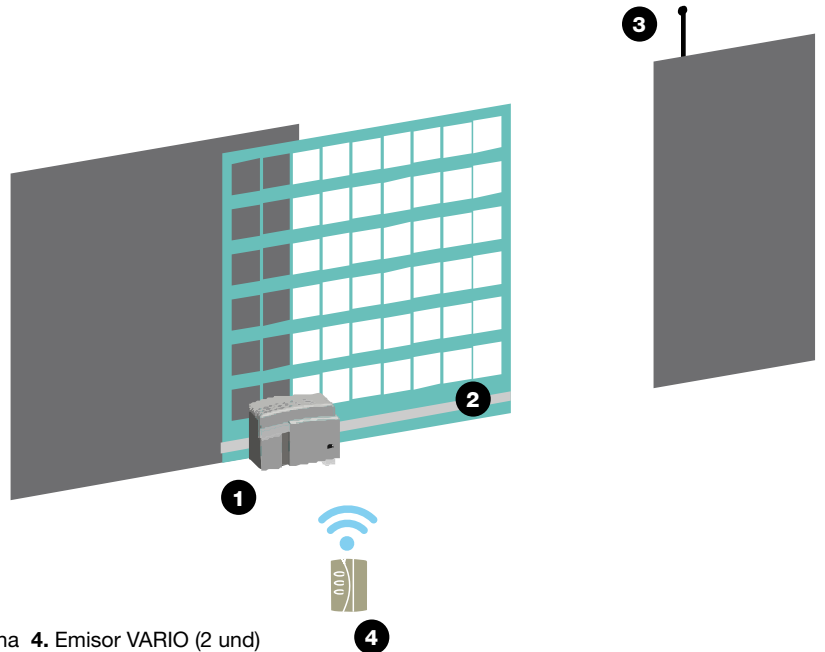

Pour automatiser votre porte de manière rapide et économique, rien de mieux que notre produit KIT qui vous permettra d'acquérir tout ce dont vous avez besoin pour une automatisation de base.

1. mini marathon 2. cremallera de 3m 3. antena 4. Emisor VARIO (2 und)
 1. mini marathon 2. 3m rack. 3. antenna 4. VARIO Transmitter (2 units)
 1. mini marathon 2. Crémaillère de 3 m 3. Antenne 4. Émetteur VARIO (2 unités)