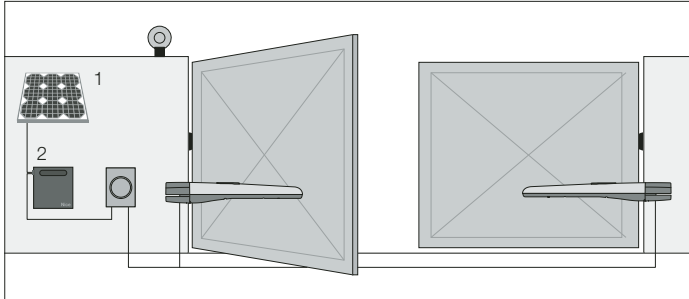

1. Panel solar SYP
2. Caja de batería PSY24