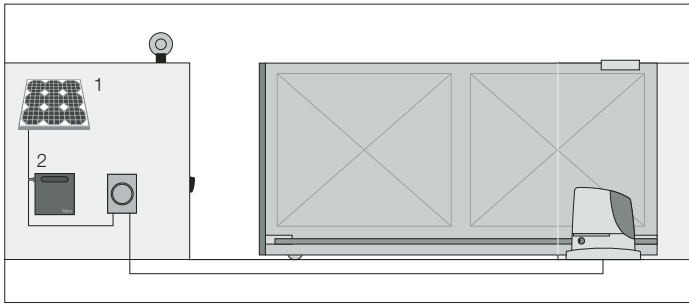

1. Panel solar SYP
2. Caja de batería PSY24