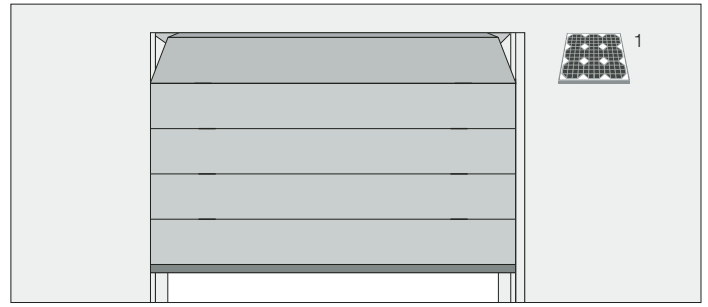

1. Panel solar SYP
2. Caja de batería PSY24